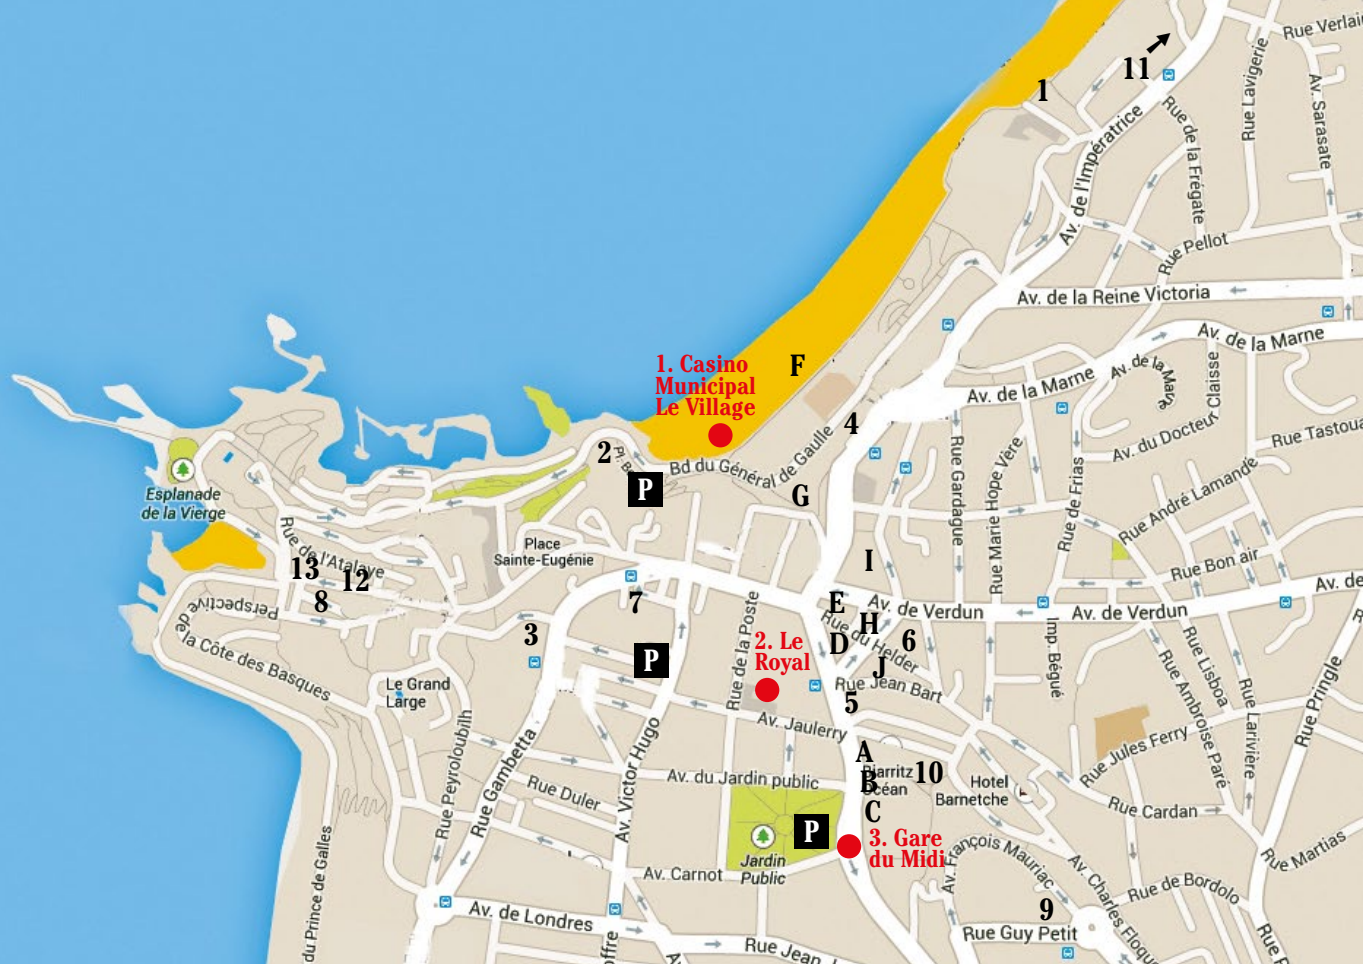

La Niña Gina, Dj Set

DJ R-Jay, Dj Set

El Vecino, Dj Set

HÔTELS

1. HÔTEL SOFTEL BIARRITZ LE MIRAMAR THALASSA SEA & SPA *****
13 Rue Louison Bobet
Tel : +33 5 59 41 30 00
www.accorhotels.com/fr

2. HÔTEL LE CAFÉ DE PARIS ****
5 Place Bellevue
Tel : +33 5 59 24 19 53
www.hotel-cafedeparis-biarritz.com